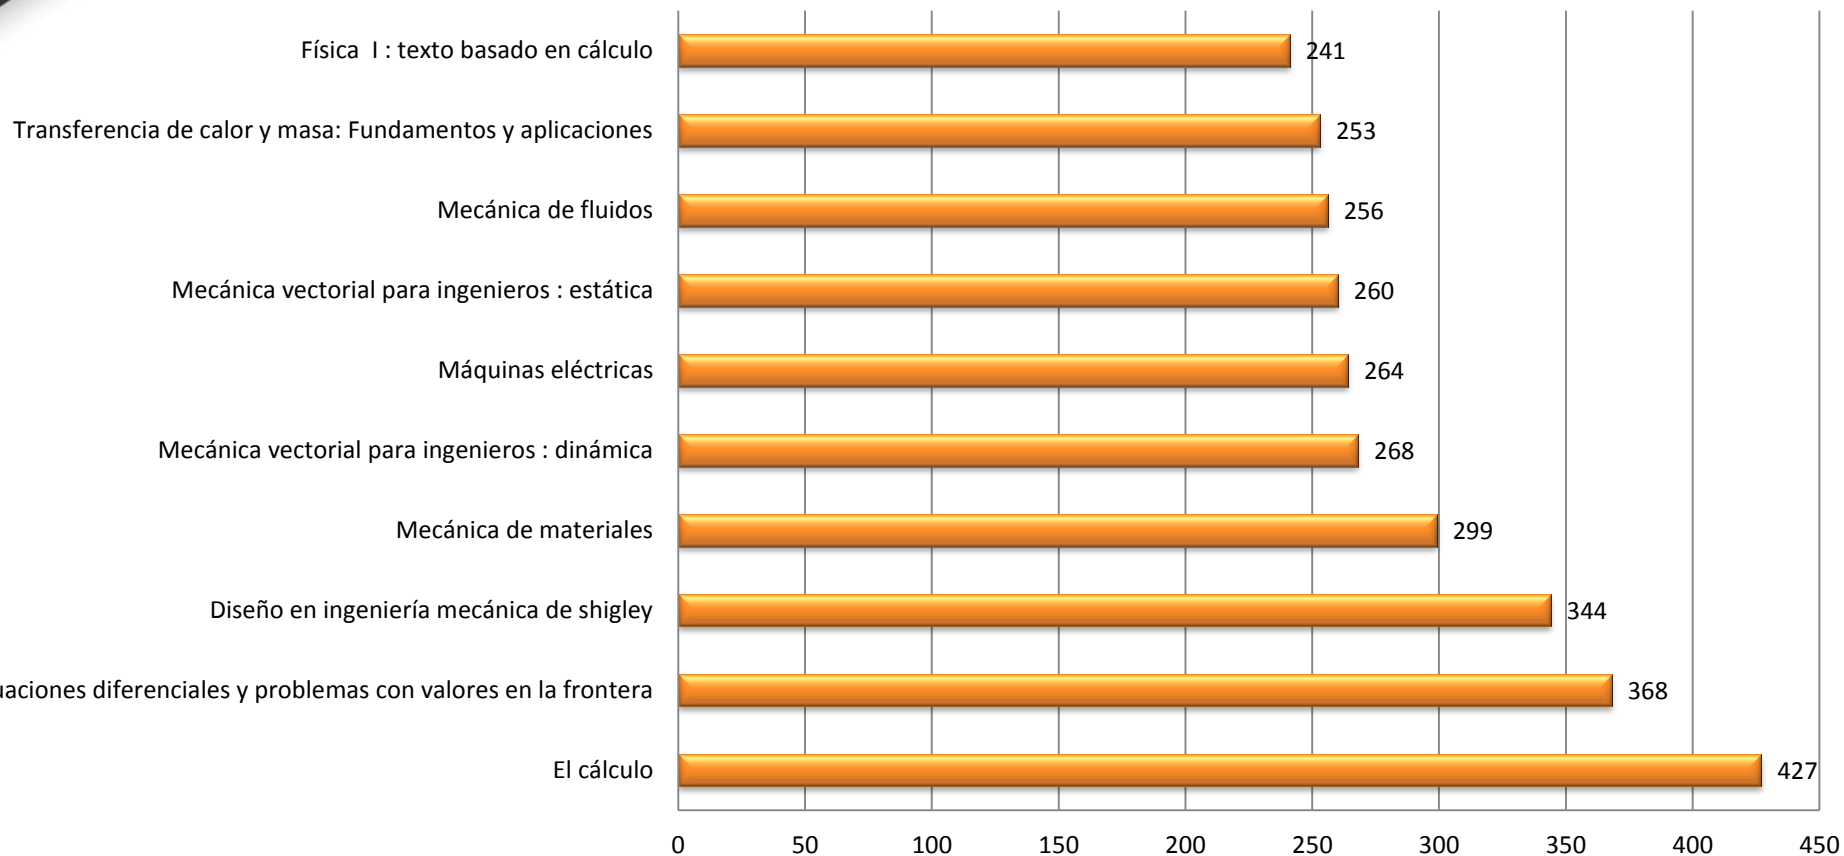

TÍTULOS MÁS CONSULTADOS DURANTE EL 2014

“Prestamos internos y domicilio”

SEDE TUNJA

SECCIONAL CHIQUINQUIRA

SECCIONAL DUITAMA

ACREDITACIÓN INSTITUCIONAL DE ALTA CALIDAD

RESOLUCIÓN 6963 DE 2010 MEN

SECCIONAL SOGAMOSO